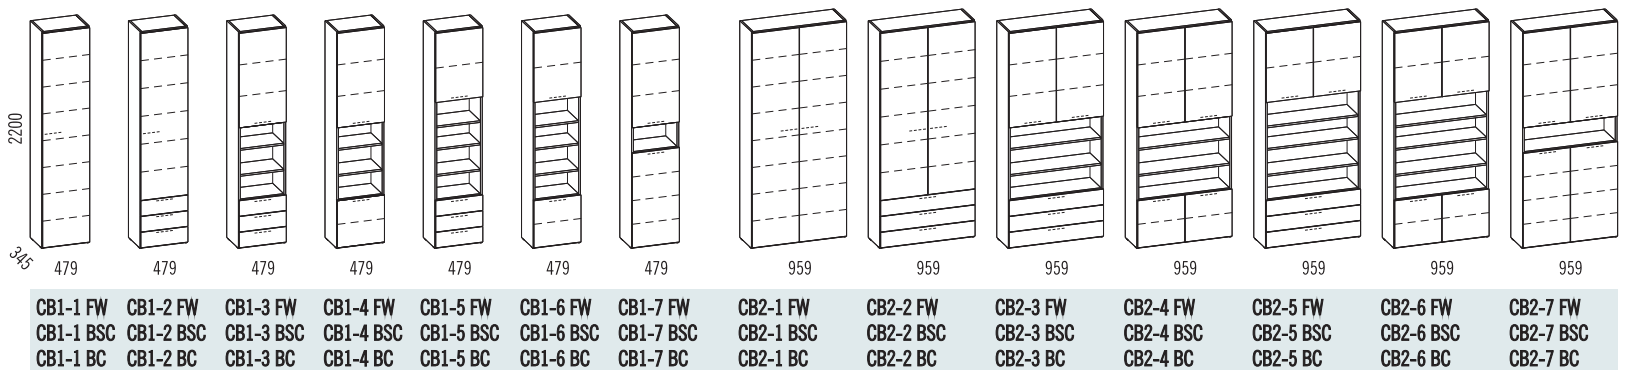

Notranja oprema omar • Unutrašnji elementi ormara • Wardrobe interior elements

GARDEROBNE OMARE Z DRSNIMI VRATI • KLIZNI GARDEROBNI ORMARI • WARDROBES WITH SLIDING DOORS

Notranja oprema omar • Unutrašnji elementi ormara • Wardrobe interior elements

VISOKE PLITVE OMARE • VISOKI PLITVI ORMARI • TALL UNITS

MOSTOVI • MOSTOVI • BRIDGE UNITS

OMARICE ZA ČEVLJE • ORMARIĆI ZA CIPELE • SHOE CABINETS

STENE IN OGLEDALA • OBLOGE I OGLEDALA • WALL ELEMENTS AND MIRRORS