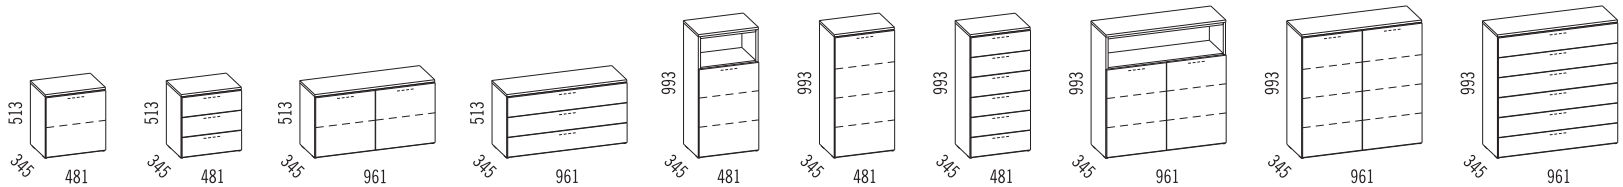

**CN1-1 FW
CN1-1 BSC
CN1-1 BC**

**CN1-2 FW
CN1-2 BSC
CN1-2 BC**

**CN2-1 FW
CN2-1 BSC
CN2-1 BC**

**CN2-2 FW
CN2-2 BSC
CN2-2 BC**

**CV1-1 FW
CV1-1 BSC
CV1-1 BC**

**CV1-2 FW
CV1-2 BSC
CV1-2 BC**

**CV1-3 FW
CV1-3 BSC
CV1-3 BC**

**CV2-1 FW
CV2-1 BSC
CV2-1 BC**

**CV2-2 FW
CV2-2 BSC
CV2-2 BC**

**CV2-3 FW
CV2-3 BSC
CV2-3 BC**