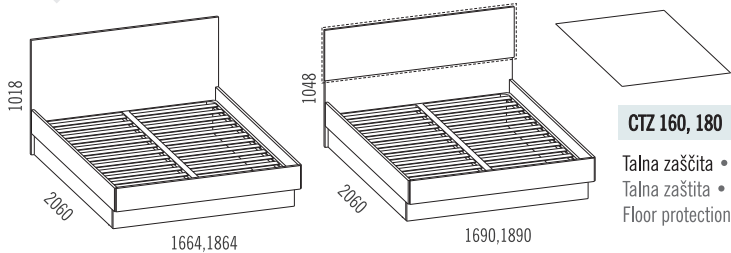

POSTELJE • KREVETI • BEDS

Možnost spreminjanja višine dna postelje za 7cm. • Mogućnost mijenjanja visine dna kreveta za 7cm. • Possibility of changing the bottom height for 7cm.

Svetila postelje • Svjetiljke kreveta • Bed lights

* Transformator • Transformator • Transformer

CLEZ 90,120,160,180 / 200,210,220 FW

CLEZB 90,120,160,180 / 200,210,220 FW

CLEK 90,120,160,180 / 200,210,220 FW

CLEKB 90,120,160,180 / 200,210,220 FW

**ALSP1 (1 kos + TR*)
ALSP2 (2 kosa + TR*)**

Postelji z dviznim dnom • Kreveti s podiznim dnom • Beds with lifting bottom

Možnost spreminjanja višine dna postelje za 5cm. • Mogućnost mijenjanja visine dna kreveta za 5cm. • Possibility of changing the bottom height for 5cm.