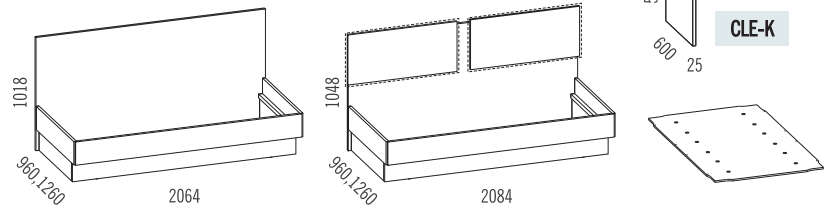

CLE-K

CLED 160,180 / 200 FW

CLEDB 160,180 / 200 FW

CLEB 90,120 FW

CLEBB 90,120 FW

BLE-D 90,120,160,180 / 200,210,220

NIZKI ELEMENTI • NISKI ELEMENTI • LOW ELEMENTS

Pri FW in BSC izvedbi so zgornje plošče BSC, pri BC izvedbi pa BC. • Kod FW i BSC su gornje plošče BSC, kod BC su gornje plošče BC. • Options FW and BSC include BSC top panels, option BC includes BC top panels.