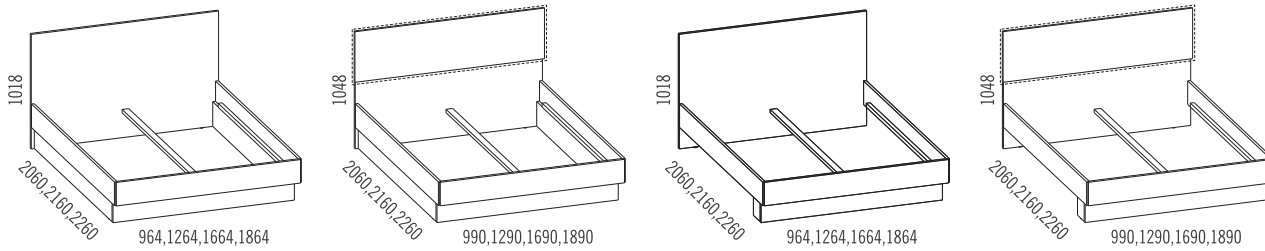

POSTELJE • KREVETI • BEDS

Možnost spreminjanja višine dna postelje za 7cm. • Mogućnost mijenjanja visine dna kreveta za 7cm. • Possibility of changing the bottom height for 7cm.

Svetila postelje • Svjetiljke kreveta • Bed lights