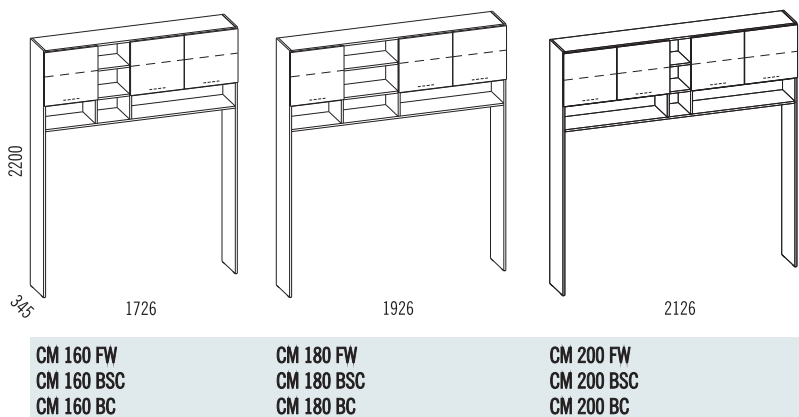

Notranja oprema omar • Unutrašnji elementi ormara • Wardrobe interior elements

GARDEROBNE OMARE Z DRSNIMI VRATI • KLIZNI GARDEROBNI ORMARI • WARDROBES WITH SLIDING DOORS

Notranja oprema omar • Unutrašnji elementi ormara • Wardrobe interior elements

VISOKE PLITVE OMARE • VISOKI PLITVI ORMARI • TALL UNITS

MOSTOVI • MOSTOVI • BRIDGE UNITS

OMARICE ZA ČEVLJE • ORMARIĆI ZA CIPELE • SHOE CABINETS

STENE IN OGLEDALA • OBLOGE I OGLEDALA • WALL ELEMENTS AND MIRRORS